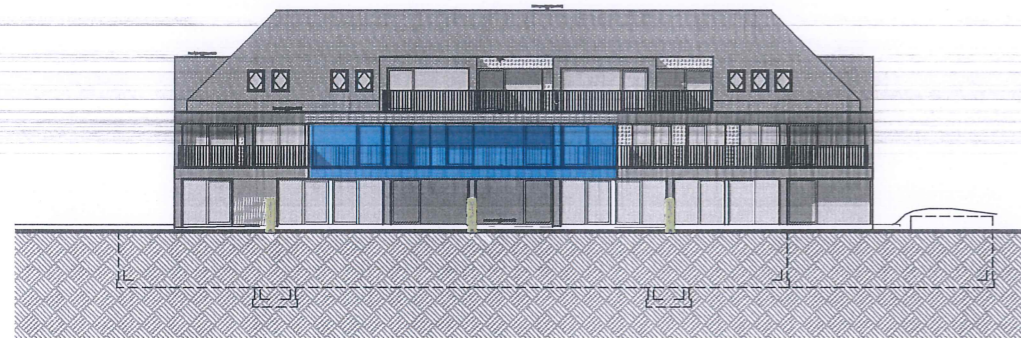

RES AQUILO

Verdieping 1: 152 0102 (optie 1)

Oppervlakte: 139,79 m² Slaapkamers: 3
Terras: 52,28 m²

Achtergevel

0 1 2 5 meter

Inplantingsplan

0 1 2 5 meter

0 1 2 5 meter