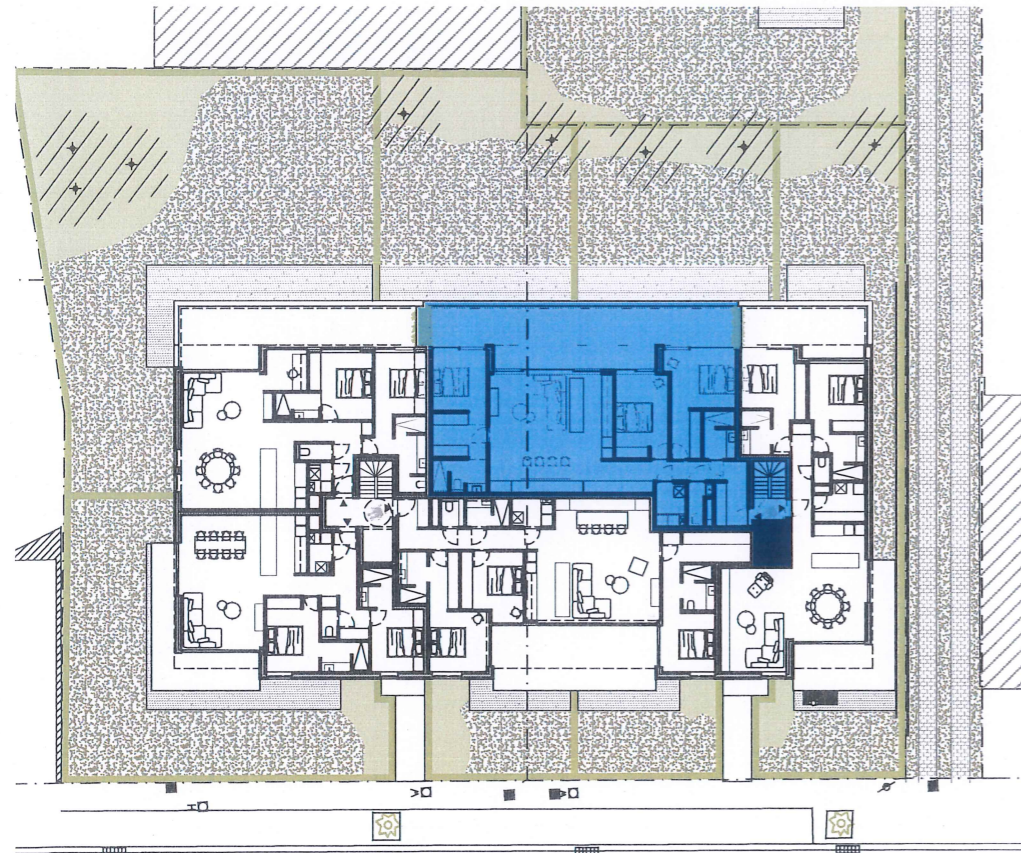

RES AQUILO

Verdieping 1: 152 0102 (optie 1)

Oppervlakte: 139,79 m² Slaapkamers: 3
Terras: 52,28 m²

Achtergevel

0 1 2 5 meter

Inplantingsplan

0 1 2 5 meter

0 1 2 5 meter