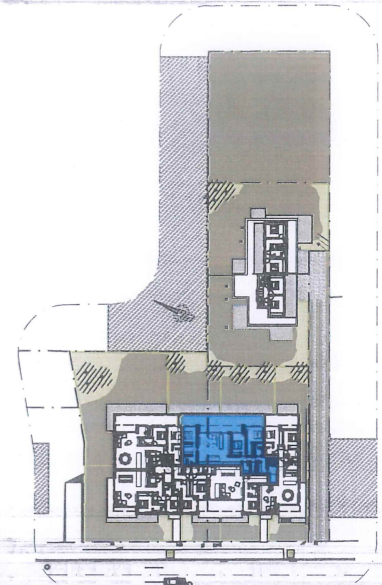

RES AQUILO

Verdieping 1: 152 0102 (optie 1)

Oppervlakte: 139,79 m² Slaapkamers: 3
Terras: 52,28 m²

Achtergevel

0 1 2 5 meter

Inplantingsplan

0 1 2 5 meter

0 1 2 5 meter