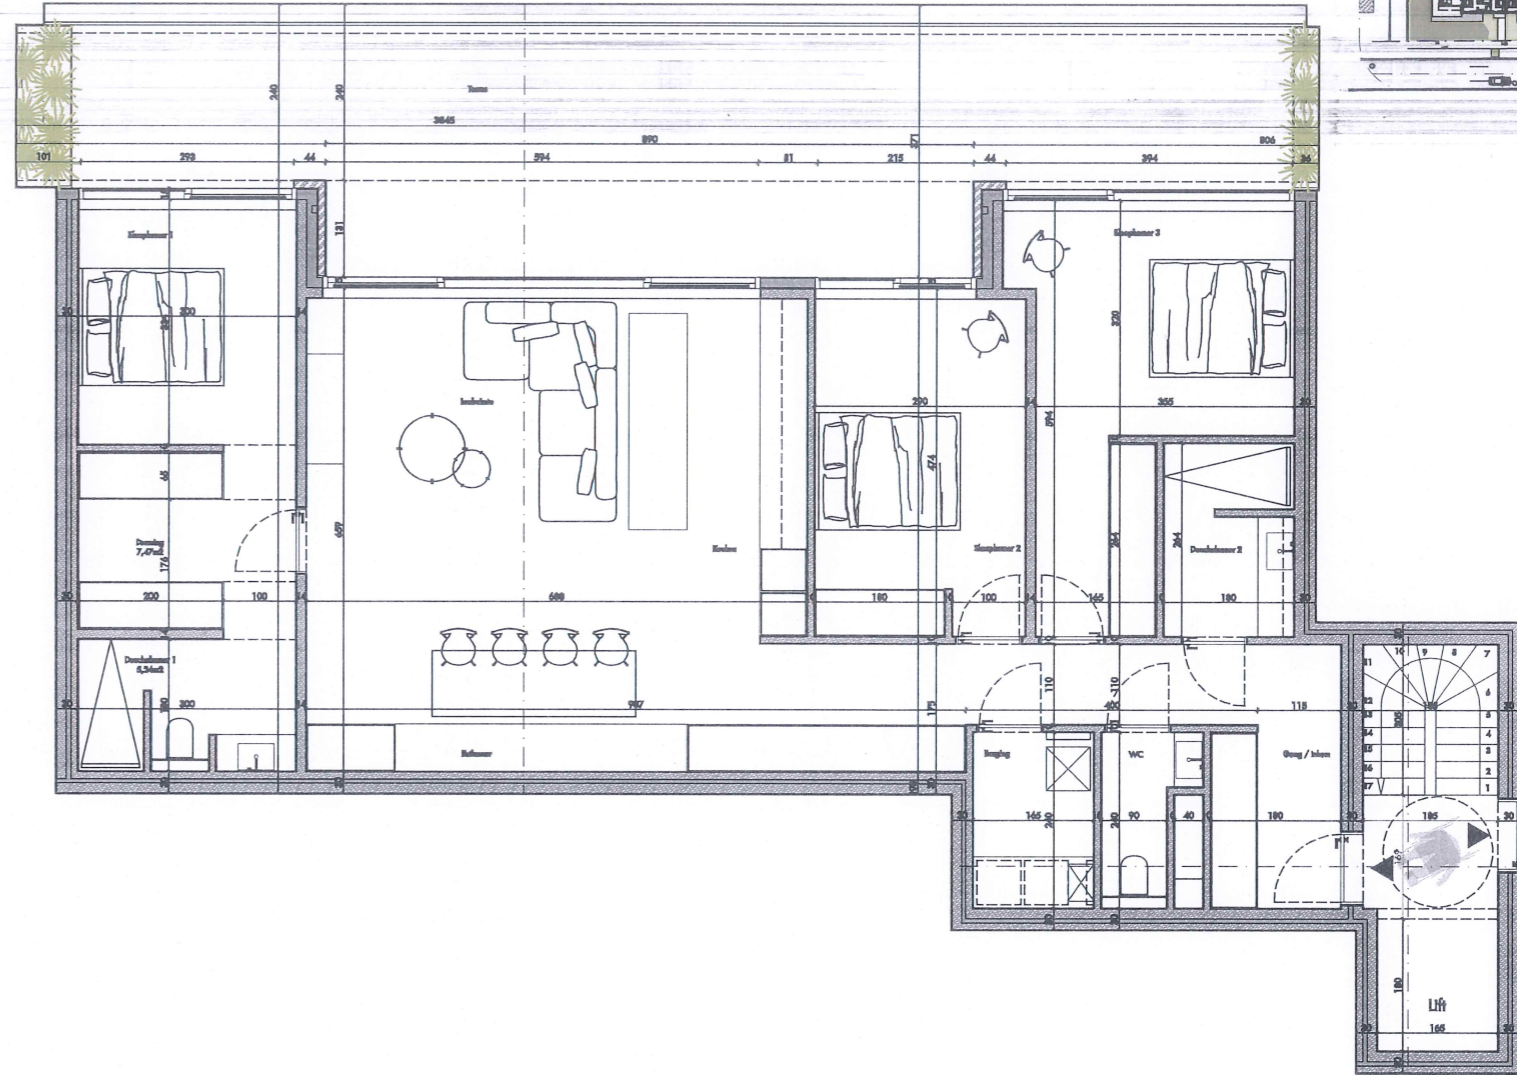

RES AQUILO

Verdieping 1: 152 0102 (optie 1)

Oppervlakte: 139,79 m² Slaapkamers: 3
Terras: 52,28 m²

Achtergevel

0 1 2 5 meter

Inplantingsplan

0 1 2 5 meter

0 1 2 5 meter